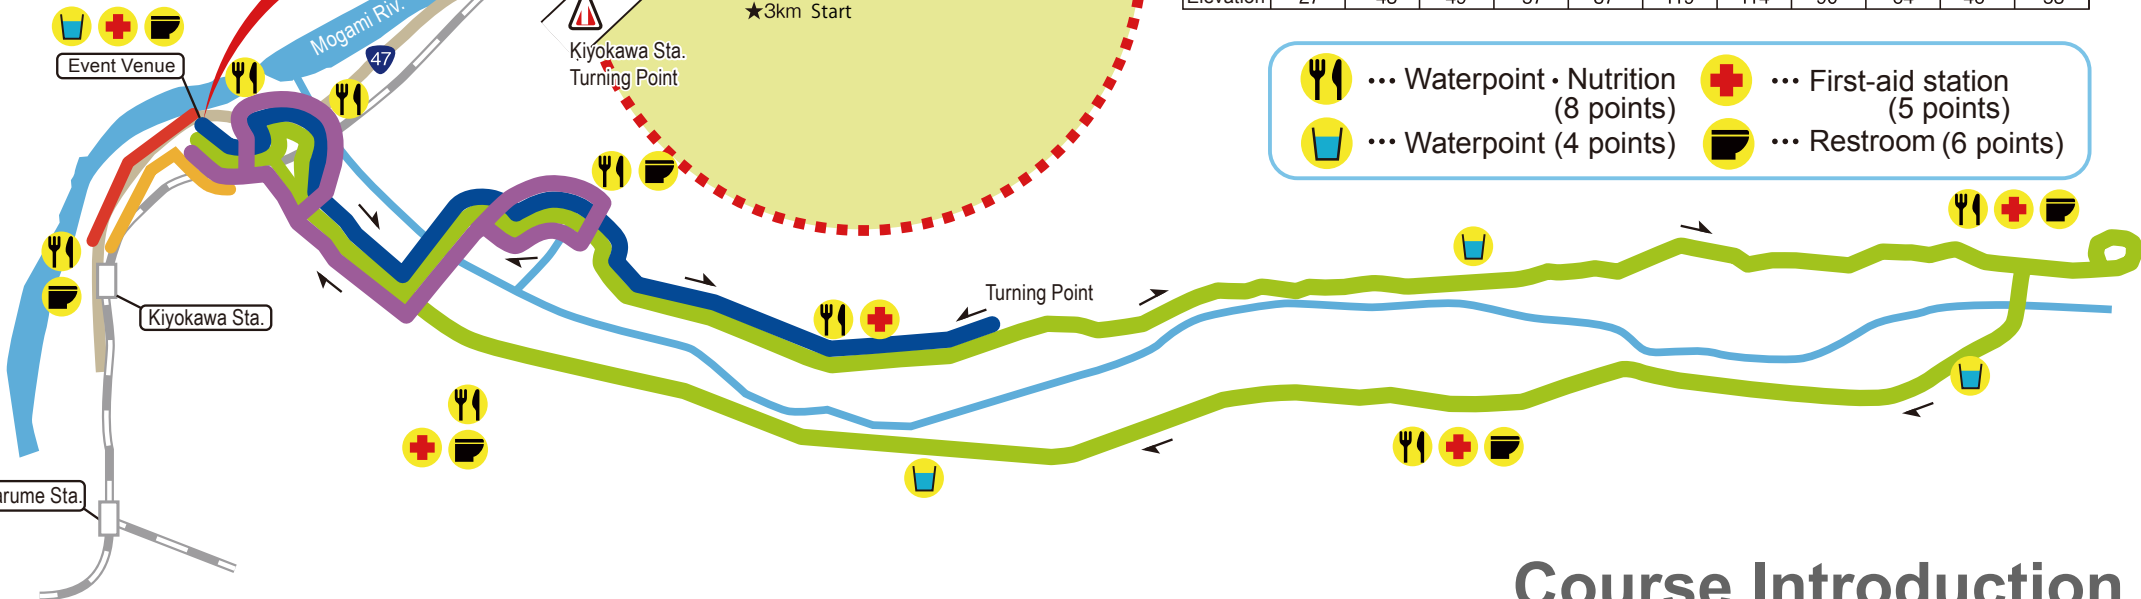

月山龍神マラソン

GASSAN RYUJIN MARATHON

【Course Map】

- 1.2km
- 3km
- 5km
- 10km
- Half

● Half Marathon Course Elevation

Course Introduction