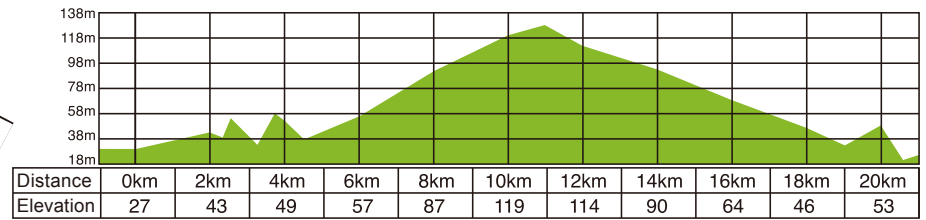

月山龍神マラソン

GASSAN RYUJIN MARATHON

【Course Map】

- 1.2km
- 3km
- 5km
- 10km
- Half

● Half Marathon Course Elevation

Course Introduction